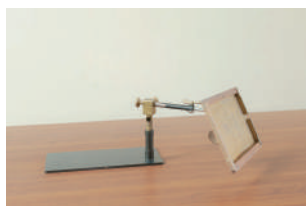

01

Counter カウンター

キャスター付きで移動可能なカウンター。
表は陳列棚として。裏は備品を収納できる扉、キャッシャー引き出しがついています。
天板上のフレームは、支払い方法やSHOPの告知を入れることが可能。
W1840×H940×D730 1台

02

Wood Cube ウッドキューブ

上面のみにガラス板の付いた、キューブ型の陳列棚6台。
上に2つかさねることも可能。お好みに合わせた並べ方でディスプレイに
お使いいただけます。
W450×H450×D450 6台

03

Standard Chair

スタンダードチェア

スクールチェアを思わせるレトロな雰囲気のチェア。

陳列用としても、お客様の休憩用としても。

3脚

04

Hanging Rack