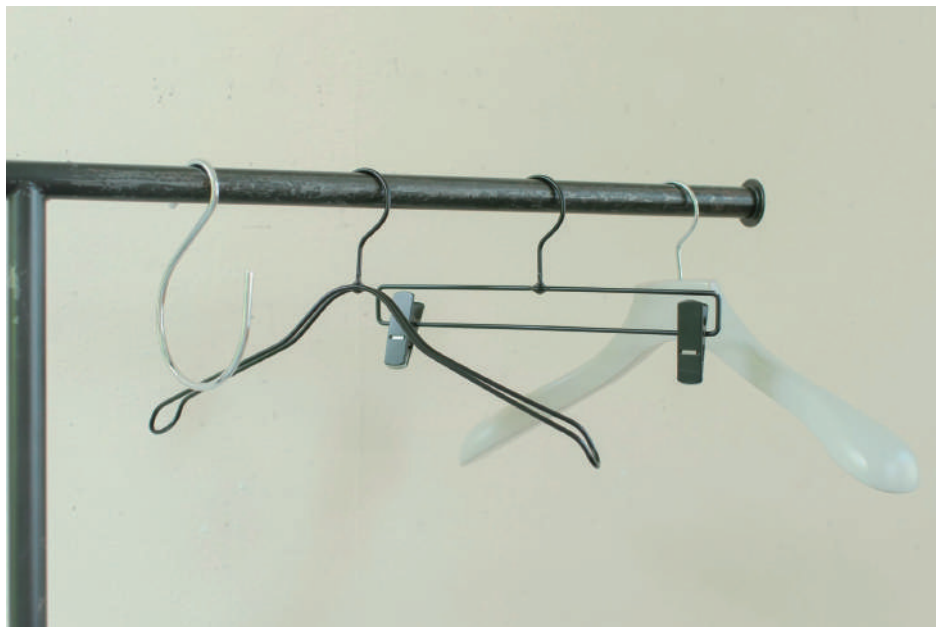

07 Hanger

ハンガー

左から
U字フック 5本
ハンガー 50本
クリップハンガー 20本
ジャケット用ハンガー 15本